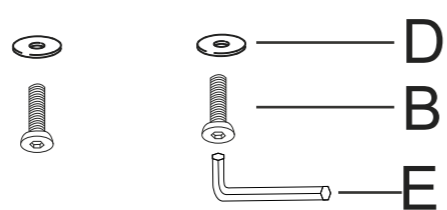

INSTRUCCIONES

Silla Melti

www.soloproductos.com

Ctra. de Córdoba, km. 432 Pol. Ind. La Vega, Naves 1, 18230 Atarfe (Granada)

Silla Melti

1

2

A	x4	B	x2	C	x4	D	x6	E	x1
									
6*40mm		6*20mm		M6		6*18*1.5mm		M5	